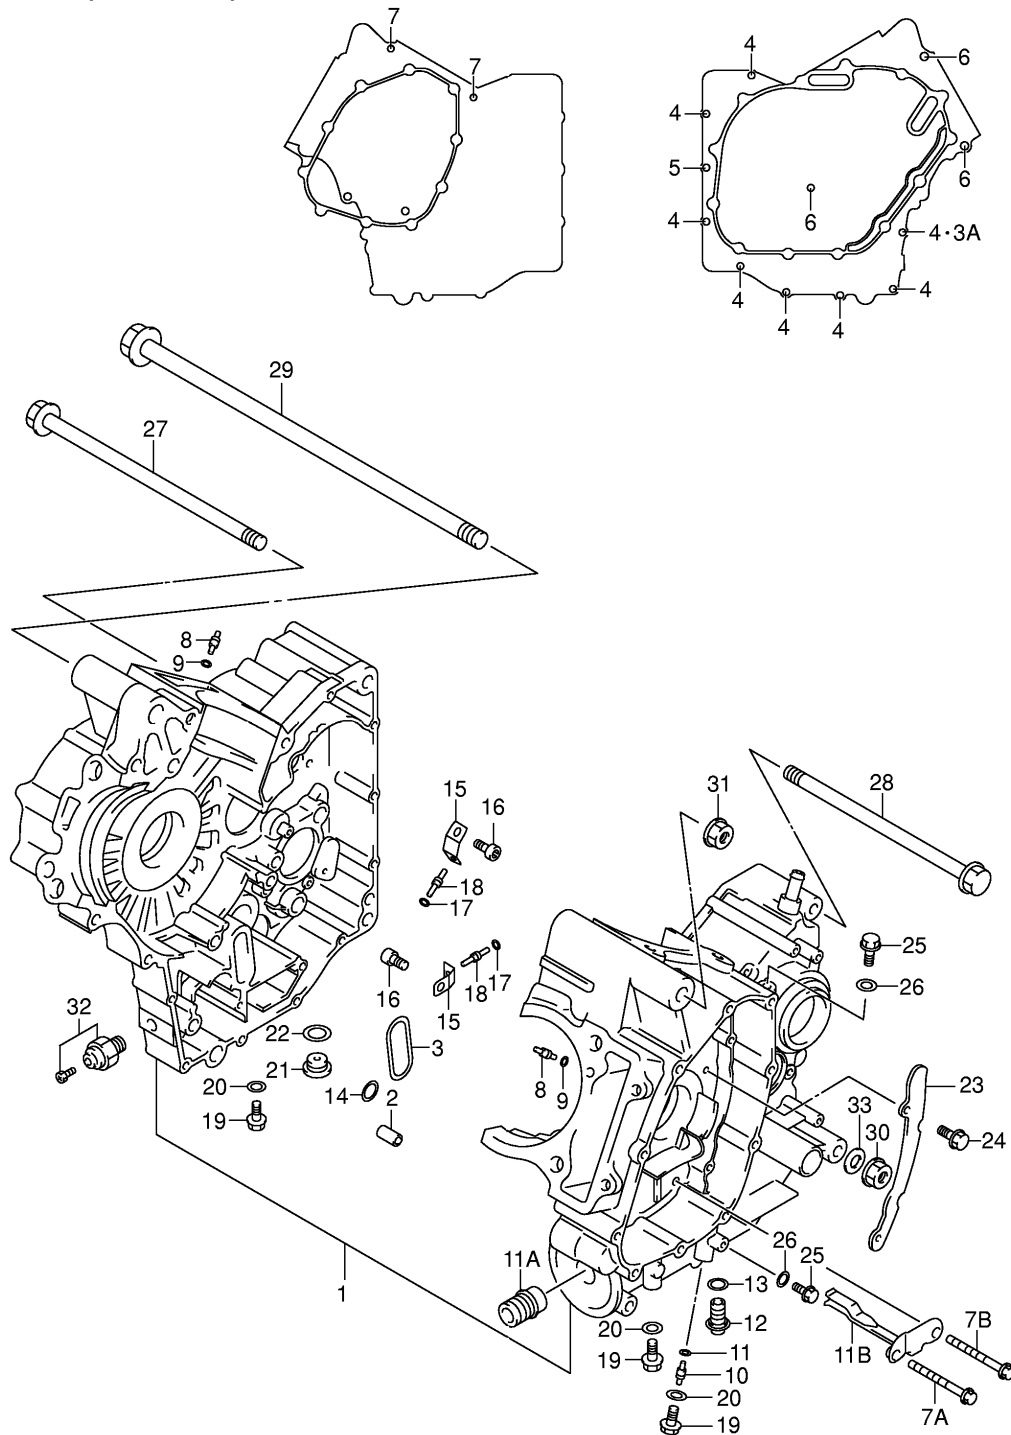

Ref No	Part No	Description
1	11301-20850	Crankcase Set
2	09206-11017	. Pin (11x20)
3	11315-19F00	. O Ring, Crankcase
3a	09168-06023	. Gasket (5.8x13x1.2)
4	01547-06503	. Bolt
5	01547-06507	. Bolt
6	07120-08553	. Bolt
7	07120-08803	. Bolt
7a	11322-20F00	. Bolt (8x90)
7b	09103-08066	. Bolt (8x95)
8	09493-28010	. Jet, Oil Gallery Cylinder
9	09280-04004	. O Ring (d:1.2,id:4.0)
10	09493-28010	. Jet, Oil Gallery Mission
11	09280-04004	. O Ring (d:1.2,id:4.0)
11a	16591-06B00	. Union, Oil Filter Stand
11b	11391-20F20	. Plate, Oil
12	09247-12106	Plug (12x20)
13	09168-12002	Gasket (12.1x16.2x3.7)
14	09280-12009	O Ring (d:1.9,id:12.6)
15	16438-19F00	Plate, Piston Cooling Jet
16	09106-06075	Bolt (6x12)
17	09280-04004	O Ring (d:1.2,id:4.0)
18	09493-26007	Jet (130)
19	01550-08123	Bolt
20	09168-08029	Gasket
21	09248-16012	Plug
22	09168-16002	Gasket (16x22x2)
23	11323-19F00	Plate, Oil Separator
24	01547-06123	Bolt
25	01550-06123	Bolt
26	09168-06023	Gasket (5.8x13x1.2)
27	09103-10226	Bolt (10x260)
28	09103-10041	Bolt (10x215)
29	09103-12054	Bolt (12x310)
30	09159-10058	Nut
31	08319-31128	Nut
32	37820-33D10	Switch Assy, Oil Pressure
33	09160-10060	Washer (10.5x22x2.3)